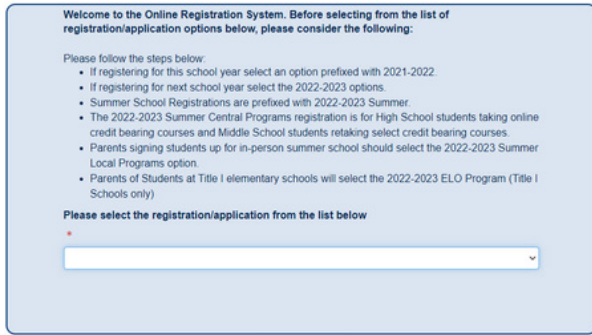

🎓 አንላይን ምዝገባ

ያሉት ምዝገባዎች/መተግበሪያዎች (እያንዳንዱ የሚገኝበት ቀን ይለያያል):

- አመታዊ ማረጋገጫ
- የአትሌቲክስ ምዝገባ
- የአዲስ ተማሪ ምዝገባ (K፣ እና 1-12)
- ቅድመ መዋለ ህፃናት/ሄድስታርት
- ቨርቸዊል አካደሚ
- ሴንትራል ሁለተኛ ደረጃ ትምህርት ቤት የሠመር ፕሮግራሞች
- ELO የሠመር ፕሮግራሞች